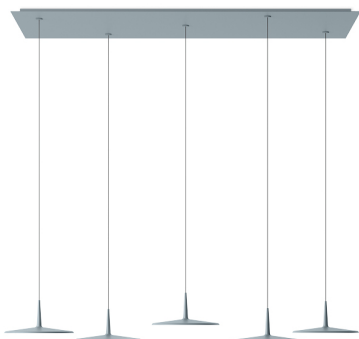

## 0282

Design By Lievore Altherr Molina

SKAN is a hanging lamp with a minimalist design. It is a return to the essential, combining basic shapes and pure lines. Designed by Liévore, Altherr and Molina.

### Model Sheet

**Optional : Extra cable length**  
Min. quantity, upcharge and extra lead time apply [EN]

<b>Finish</b>	<ul style="list-style-type: none"> <li><span style="display: inline-block; width: 12px; height: 12px; background-color: #2c4e60; border-radius: 50%; margin-right: 5px;"></span> 42 Blue M1 NCS S 5010-B10G</li> <li><span style="display: inline-block; width: 12px; height: 12px; background-color: #f0e68c; border-radius: 50%; margin-right: 5px;"></span> 10 White NCS S 0300-N</li> <li><span style="display: inline-block; width: 12px; height: 12px; background-color: #c0392b; border-radius: 50%; margin-right: 5px;"></span> 37 Terra Red NCS S 4040-Y70R</li> <li><span style="display: inline-block; width: 12px; height: 12px; background-color: #a67c52; border-radius: 50%; margin-right: 5px;"></span> 24 Beige M1 NCS S 2005-Y50R</li> <li><span style="display: inline-block; width: 12px; height: 12px; background-color: #666633; border-radius: 50%; margin-right: 5px;"></span> 47 Green L1 NCS S 4005-G80Y</li> <li><span style="display: inline-block; width: 12px; height: 12px; background-color: #1a1a1a; border-radius: 50%; margin-right: 5px;"></span> 11 Black NCS S 8500-N</li> </ul>
---------------	--

<b>LED temperature color</b>	2700 K / 3000 K / 3500 K
<b>Dimming</b>	DALI / CASAMBI / 1-10V PUSH

<b>Installation type</b>	Surface Canopy
--------------------------	----------------

<b>Materials</b>	Ceiling rose: Steel
<b>Light source</b>	5 x LED 9,3W 350mA <span style="border: 1px solid black; padding: 2px;">E</span>
<b>LED</b>	CRI>90 5205 lm 116 2700 K / 3000 K / 3500 K
<b>Driver</b>	Constant Current 350 110~240 V V 50~60 Hz HZ
<b>Remarks</b>	Surface Weight 29 Kg.